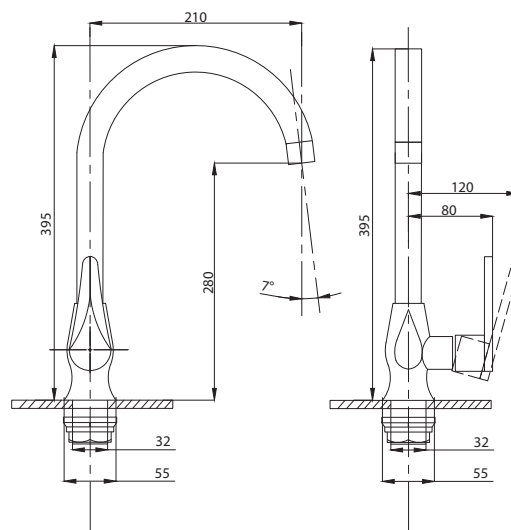

Смеситель для ванны
с душем
серия: **STEEL**
арт. **PSM-301-1**
материал:
Нерж. сталь AISI 304
картридж: 35мм
дивертор: Вытяжной
эксцентрики: Евро
тип: См-ВОРНШЛА

Смеситель для кухни
серия: STEEL
арт. **PSM-301-3**
материал:
Нерж. сталь AISI 304
картридж: 35мм
гибкая подводка: 50см
тип: См-МОЦБА