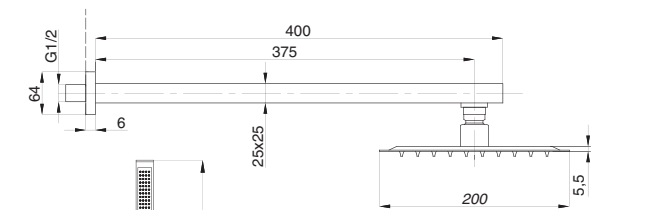

Душевая система встраиваемая
серия: CUBE
арт. **PSM-CB-03**
материал: Латунь
картридж: 35мм.
дивертор: керамический
трёхдиапазонный
количество выходов: 3
тип: См-ДшОРЗШТШЛА