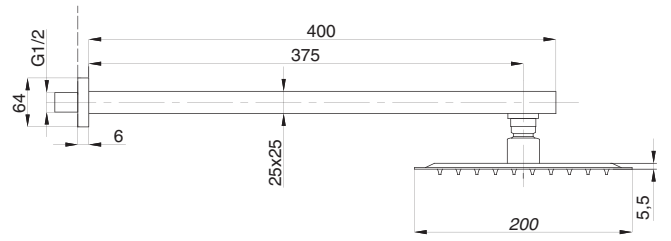

CUBE

Душевая система встраиваемая
серия: CUBE
арт. **PSM-CB-01**
материал: Латунь
картридж: 35мм.
количество выходов: 1
тип: См-ДшОРЗШТ

Душевая система встраиваемая
серия: CUBE
арт. **PSM-CB-02**
материал: Латунь
картридж: 35мм.
дивертор: керамический
двухдиапазонный
количество выходов: 2
тип: См-ДшОРЗШТШл