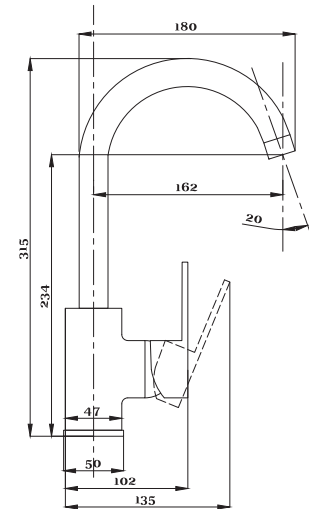

Смеситель для ванны с душем
серия: 700
арт. **PSM-700-1**
материал: Латунь
картридж: 40мм
дивертор: Вытяжной
эксцентрики: Евро
тип: См-ВОРНШЛА

Смеситель для кухни
серия: 700
арт. **PSM-700-3**
материал: Латунь
картридж: 35мм
гибкая подводка: 44см
тип: См-МОЦБА

Смеситель для душа
серия: 700
арт. **PSM-700-4**
материал: Латунь
картридж: 40мм
эксцентрики: Евро
тип: См-ДшОНРШЛ

Смеситель для раковины
серия: 700
арт. **PSM-700-5**
материал: Латунь
картридж: 40мм
гибкая подводка: 40см
тип: См-УМОЦБА