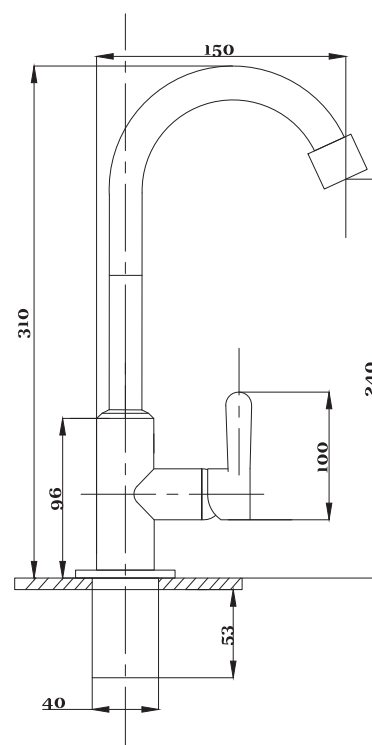

Кран для одной воды
серия: ПЛЮС
арт. **PSM-906-008**
материал: Нерж. сталь AISI 304
кран-букса
гибкая подводка: нет
тип: Кр-ЦБА