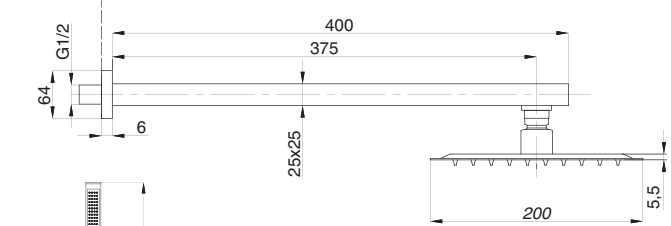

CUBE

Душевая система встраиваемая
серия: CUBE
арт. **PSM-CB-01**
материал: Латунь
картридж: 35мм.
количество выходов: 1
тип: См-ДшОРЗШТ

Душевая система встраиваемая
серия: CUBE
арт. **PSM-CB-02**
материал: Латунь
картридж: 35мм.
дивертор: керамический
двухдиапазонный
количество выходов: 2
тип: См-ДшОРЗШТШл