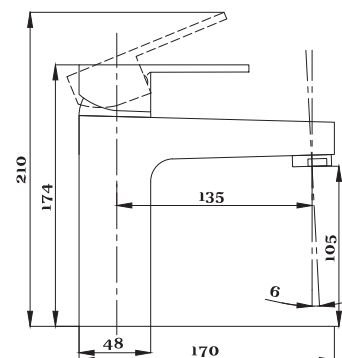

Смеситель для раковины
серия: 700
арт. **PSM-700-5**
материал: Латунь
картридж: 40мм
гибкая подводка: 40см
тип: См-УМОЦБА