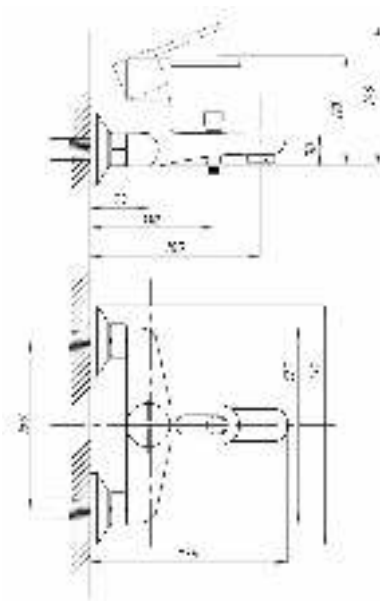

серия МОДЕРН

Смеситель для ванны с душем
серия: ПЛЮС
арт. **PSM-815-008**
материал: Латунь
картридж: 40мм
дивертор: Вытяжной
эксцентрики: Рус
тип: См-ВОРНШЛА

017

023