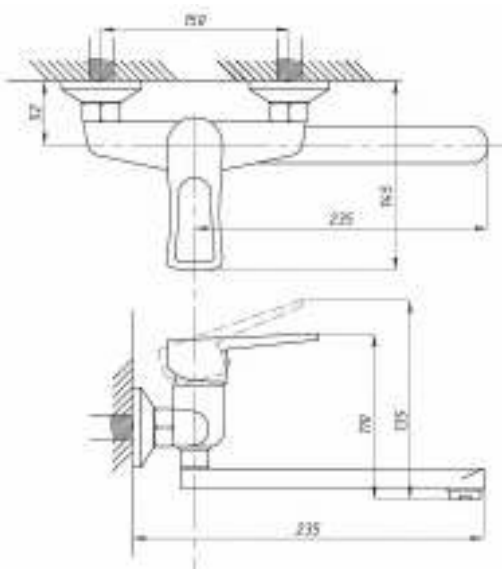

Кран для одной воды
серия: ПЛЮС
арт. **PSM-905-89**
материал: Латунь
кран-букса
гибкая подводка: нет
тип: Кр-ЦБА

Кран для одной воды
серия: ПЛЮС
арт. **PSM-906-008**
материал: Нерж. сталь AISI 304
кран-букса
гибкая подводка: нет
тип: Кр-ЦБА