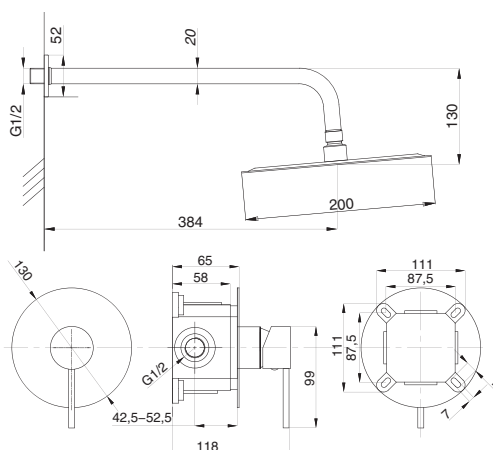

Душевая система встраиваемая
серия: STANDART
арт. **PSM-ST-01**
материал: Латунь
картридж: 35мм.
количество выходов: 1
тип: См-ДшОРЗШт