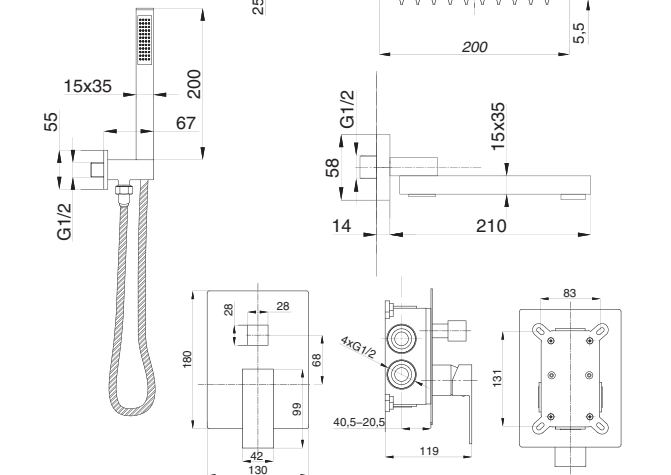

Душевая система встраиваемая
серия: CUBE
арт. **PSM-CB-03**
материал: Латунь
картридж: 35мм.
дивертор: керамический
трёхдиапазонный
количество выходов: 3
тип: См-ДшОРЗШТШЛА