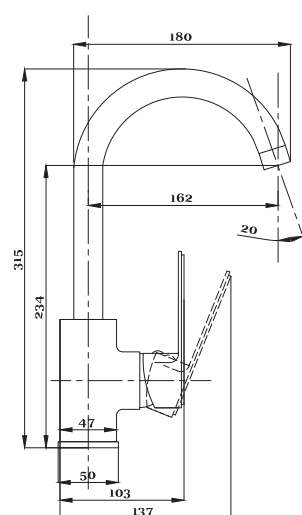

Смеситель для кухни
серия: 600
арт. **PSM-600-3**
материал: Латунь
картридж: 35мм
гибкая подводка: 44см
тип: См-МОЦБА