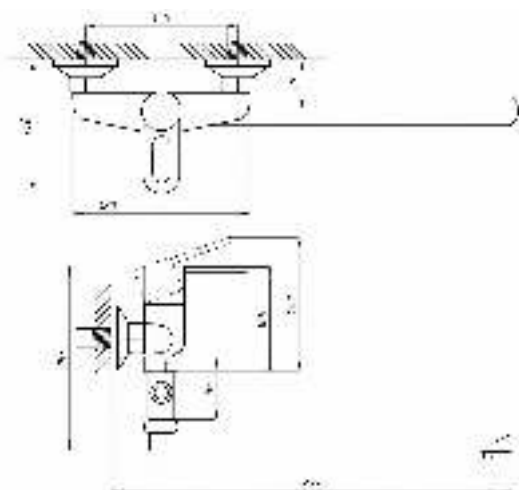

Смеситель для ванны с душем
серия: ПЛЮС
арт. **PSM-523-008**
материал: Латунь
картридж: 40мм
дивертор: Вытяжной
эксцентрики: Рус
тип: См-ВУОРНШЛА

017   **023**

Смеситель для кухни и раковины настенный
серия: ПЛЮС
арт. **PSM-508-017**
материал: Латунь
картридж: 40мм
эксцентрики: Евро
тип: См-МОРНА,
См-УМОРНА