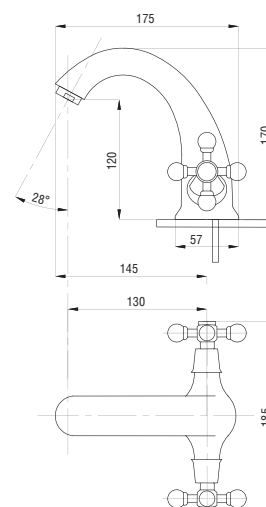

30

50

65

77

80

89

99

Смеситель для раковины
серия: СТАНДАРТ-А
арт. **PSM-712-89**
материал: Латунь
кран-буксы
гибкая подводка: нет
тип: См-УмДЦБА