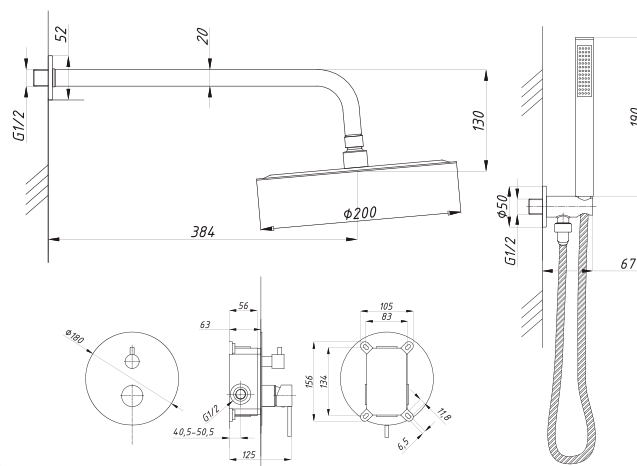

Душевая система встраиваемая
серия: STANDART
арт. **PSM-ST-02**
материал: Латунь
картридж: 35мм.
дивертор:
керамический
двухдиапазонный
количество выходов: 2
тип: См-ДшОРЗШтШл