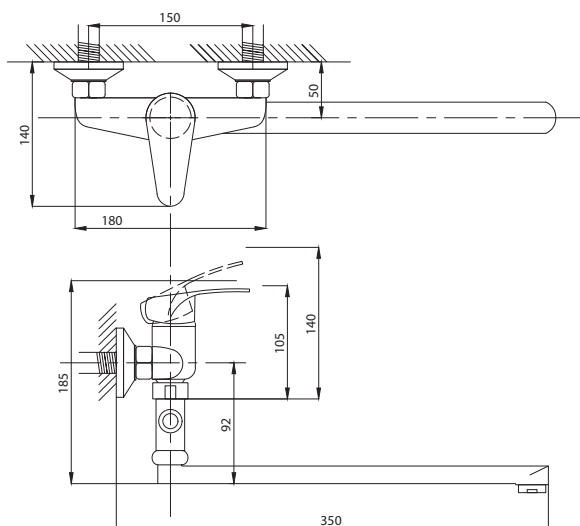

99

серия КОМПЛЕКТАЦИЯ

Смеситель для ванны
серия: КОМПЛЕКТАЦИЯ
арт. **PSM-104-1**
материал: Латунь
картридж: 35мм.
дивертор: Вытяжной
эксцентрики: Евро
тип: См-ВОРНШЛА

Смеситель для ванны
с душем
серия: КОМПЛЕКТАЦИЯ
арт. **PSM-104-2**
материал: Латунь
картридж: 35мм
дивертор: Керамиче-
ский
эксцентрики: Евро
тип: См-ВУОРНШЛА