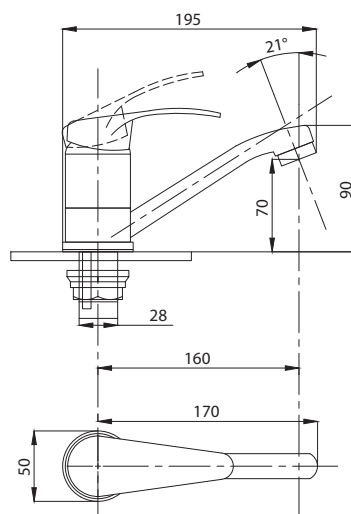

Смеситель для раковины
серия: КОМПЛЕКТАЦИЯ
арт. **PSM-104-5**
материал: Латунь
картридж: 35мм
гибкая подводка: 40см.
тип: См-УМОЦБА